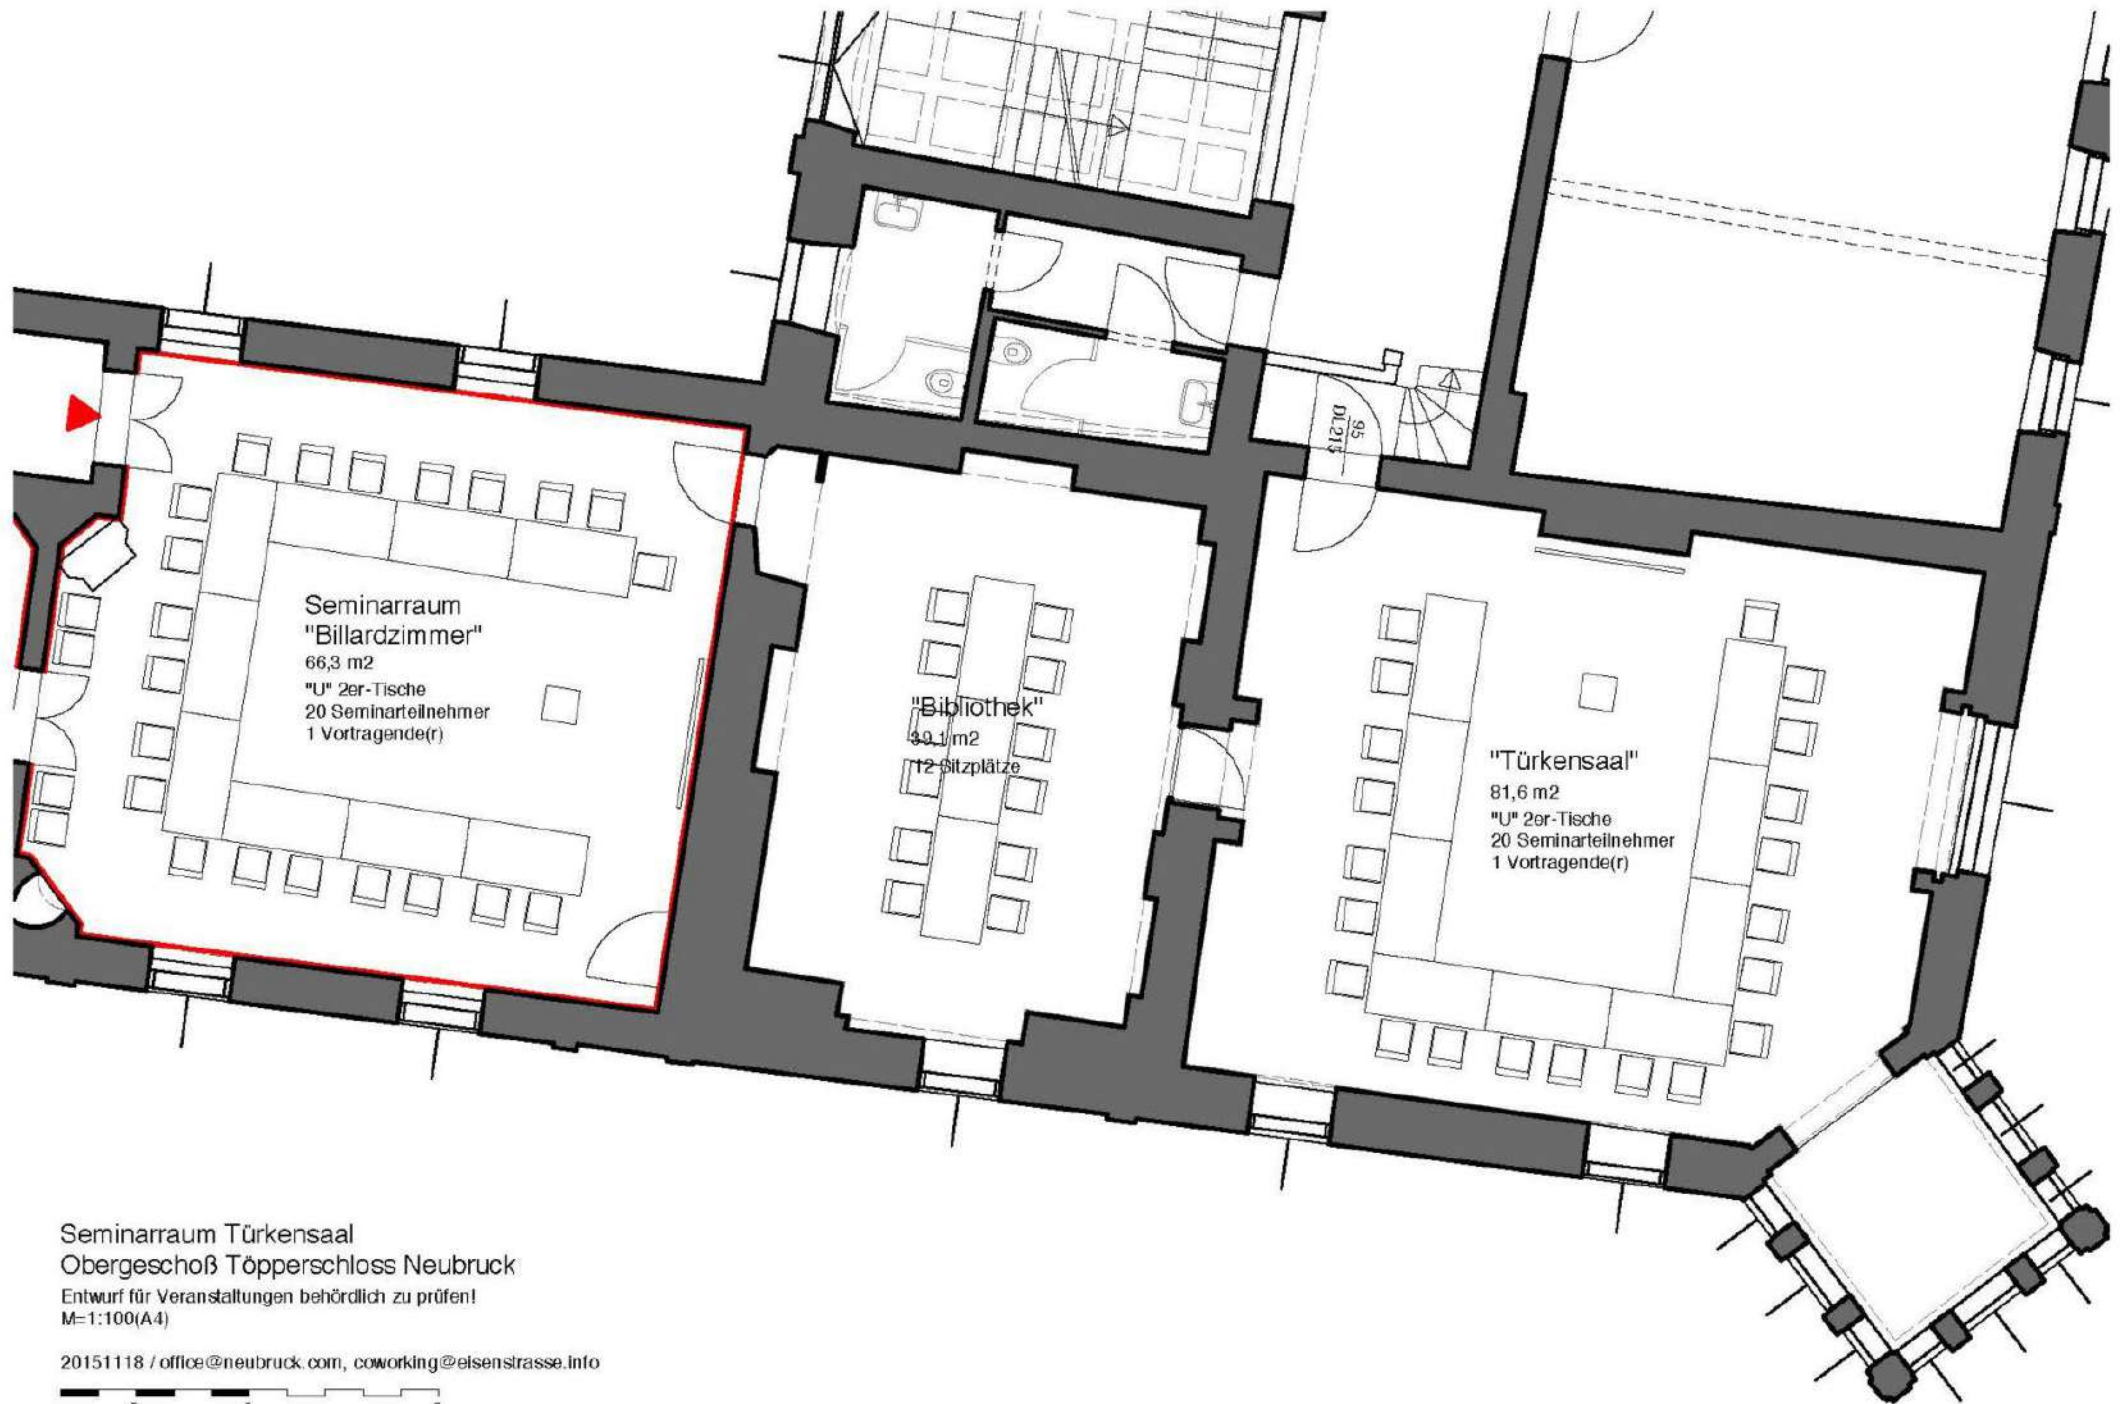

Kaminzimmer (U/Gastro/Seminar)
Erdgeschoß Töpperschloss Neubruck
Entwurf für Veranstaltungen behördlich zu prüfen!
M=1:100(A4)

20151117 / office@neubruck.com, coworking@elsenstrasse.info

Gastro/Seminar
"Kaminzimmer"
125 m²
"U" 2er-Tische
22 Seminarteilnehmer
1 Vortragender

Seminarraum Billardzimmer
 Obergeschoß Töpperschloss Neubruck

Entwurf für Veranstaltungen behördlich zu prüfen!
 M=1:100(A4)

20151117 / office@neubruck.com, coworking@eisenstrasse.info

"E
 39
 ...

Seminarraum Türkensaal
Obergeschoß Töpperschloss Neubruck
Entwurf für Veranstaltungen behördlich zu prüfen!
M=1:100(A4)