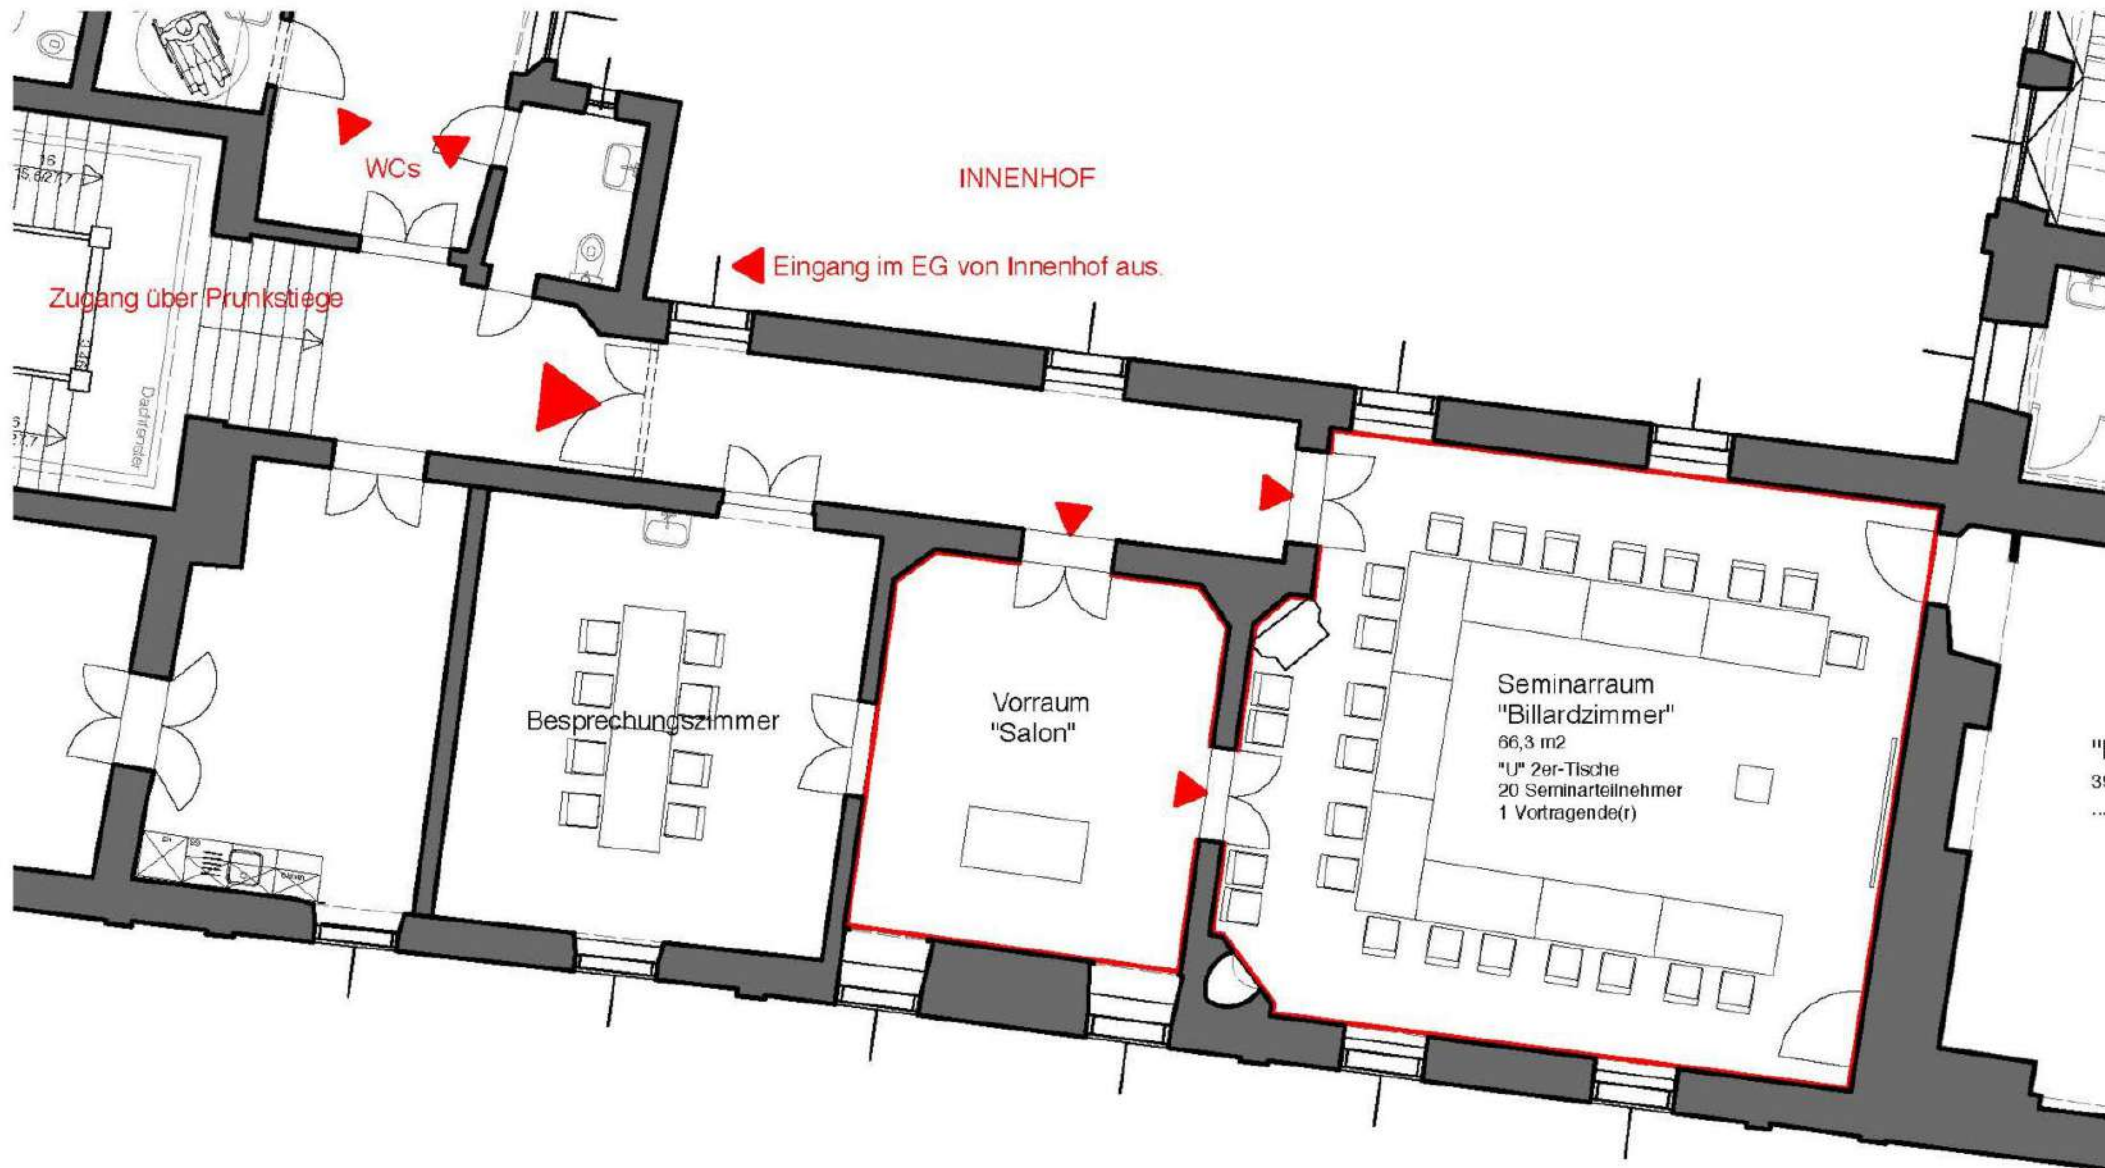

Kaminzimmer (U/Gastro/Seminar)
Erdgeschoß Töpperschloss Neubruck
Entwurf für Veranstaltungen behördlich zu prüfen!
M=1:100(A4)

20151117 / office@neubruck.com, coworking@elsenstrasse.info

Gastro/Seminar
"Kaminzimmer"
125 m²
"U" 2er-Tische
22 Seminarteilnehmer
1 Vortragender

Seminarraum Billardzimmer
 Obergeschoß Töpperschloss Neubruck

Entwurf für Veranstaltungen behördlich zu prüfen!
 M=1:100(A4)

20151117 / office@neubruck.com, coworking@eisenstrasse.info

"E
 39
 ...

Seminarraum Türkensaal
Obergeschoß Töpperschloss Neubruck
Entwurf für Veranstaltungen behördlich zu prüfen!
M=1:100(A4)