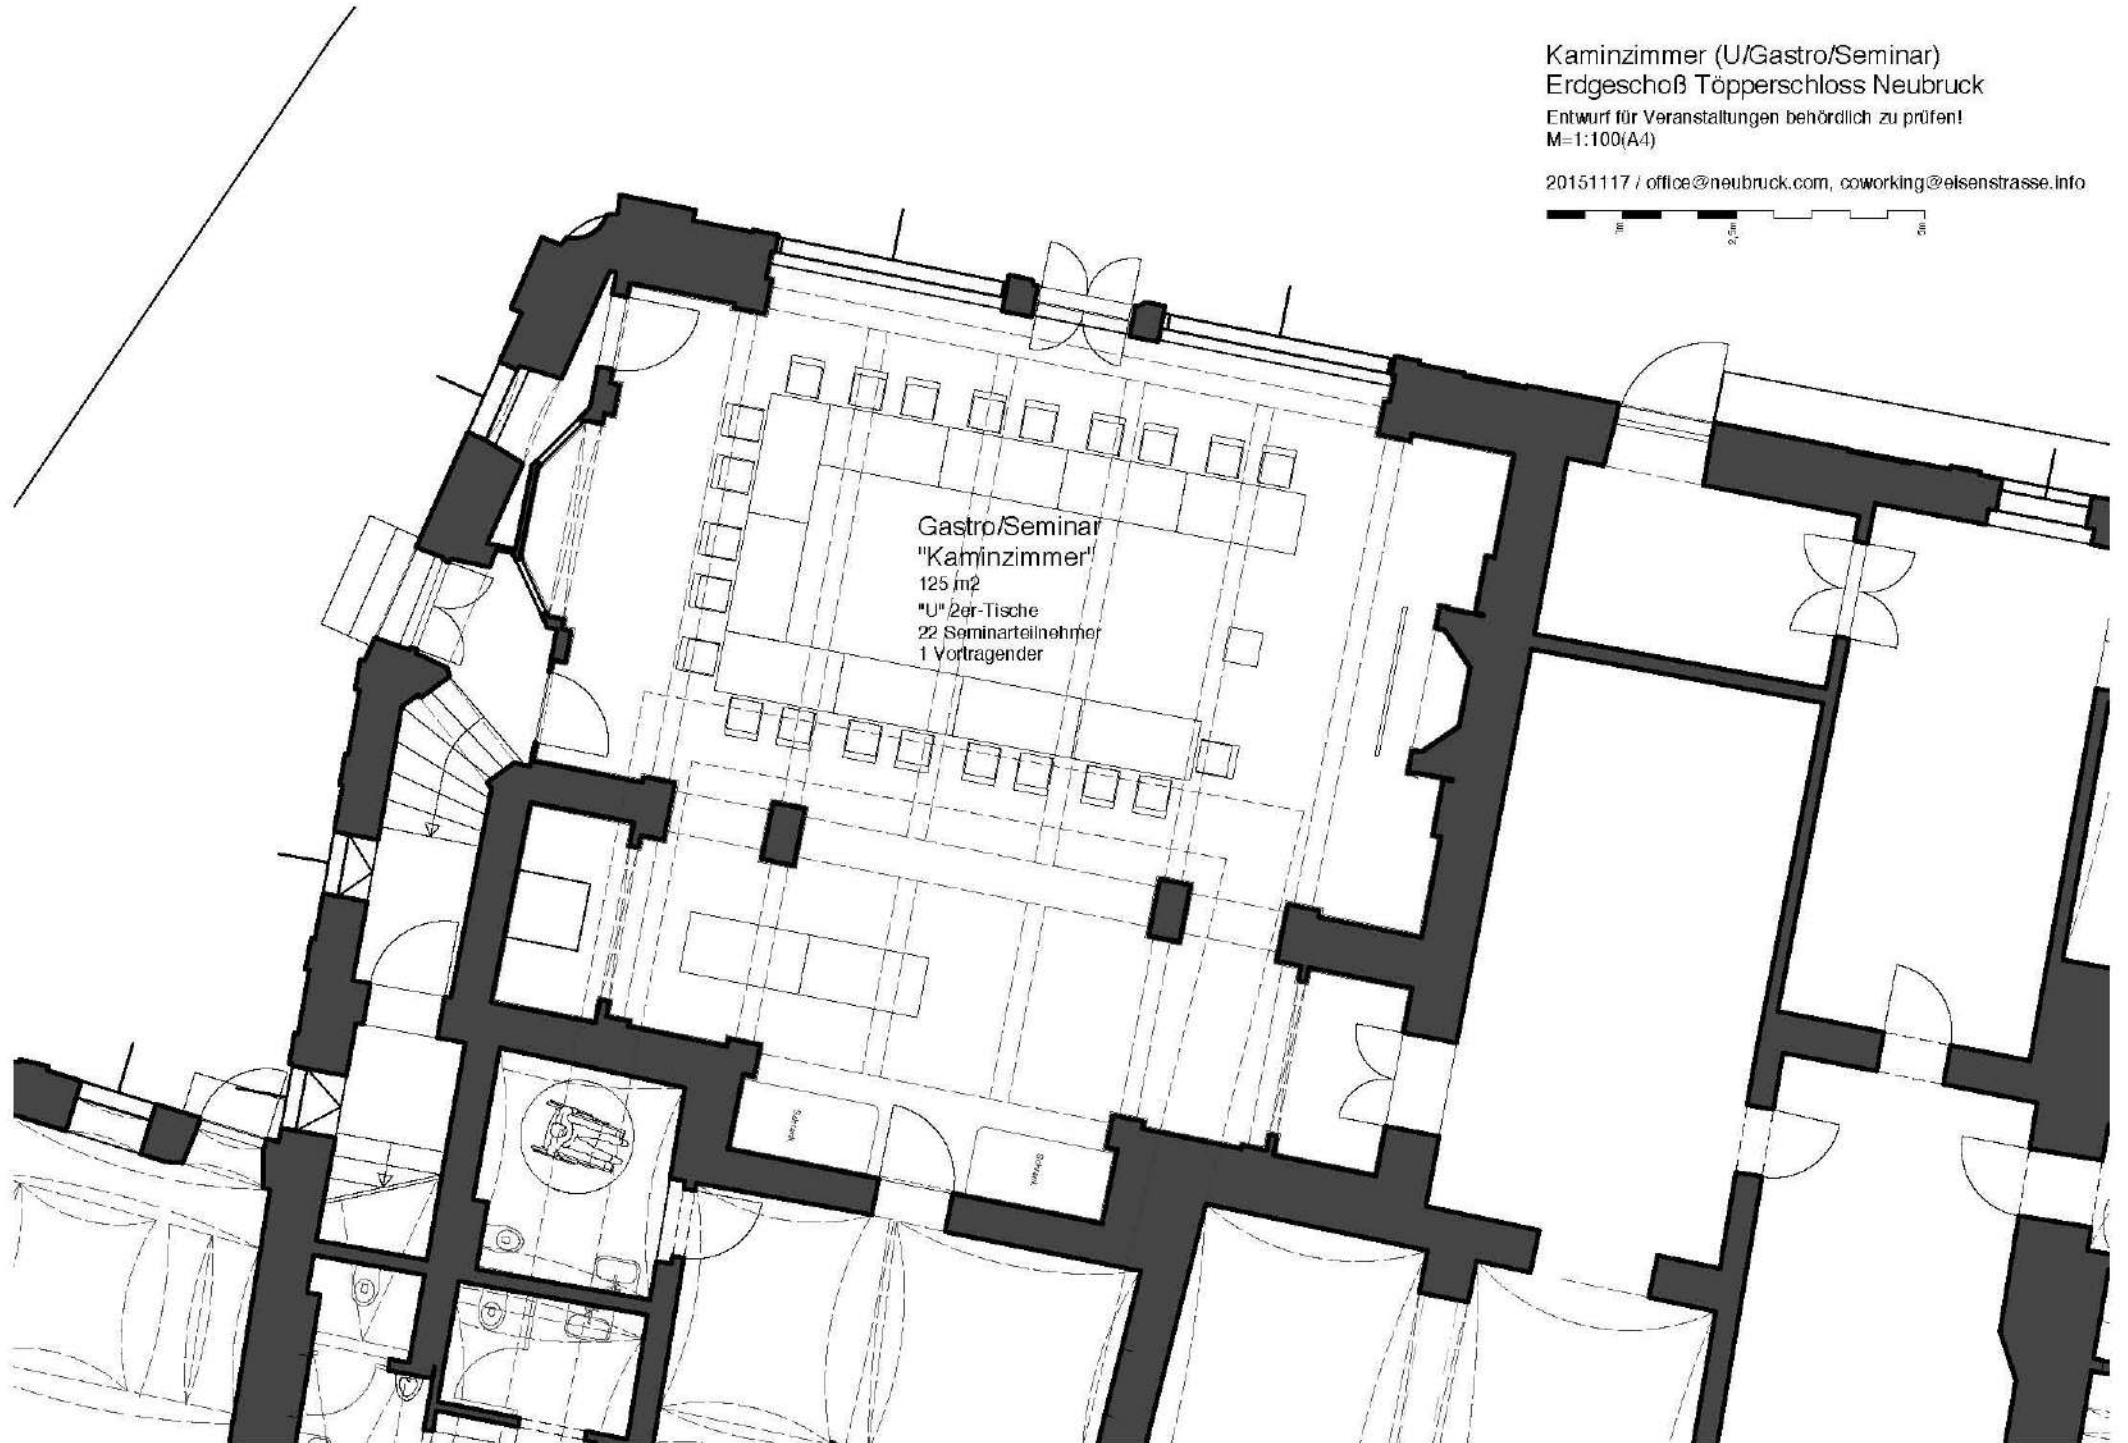

Kaminzimmer (U/Gastro/Seminar)
Erdgeschoß Töpperschloss Neubruck
Entwurf für Veranstaltungen behördlich zu prüfen!
M=1:100(A4)

20151117 / office@neubruck.com, coworking@elsenstrasse.info

Gastro/Seminar
"Kaminzimmer"
125 m²
"U" 2er-Tische
22 Seminarteilnehmer
1 Vortragender

Seminarraum Billardzimmer
 Obergeschoß Töpperschloss Neubruck

Entwurf für Veranstaltungen behördlich zu prüfen!
 M=1:100(A4)

20151117 / office@neubruck.com, coworking@eisenstrasse.info

"E
 39
 ...

Seminarraum Türkensaal
Obergeschoß Töpperschloss Neubruck
Entwurf für Veranstaltungen behördlich zu prüfen!
M=1:100(A4)